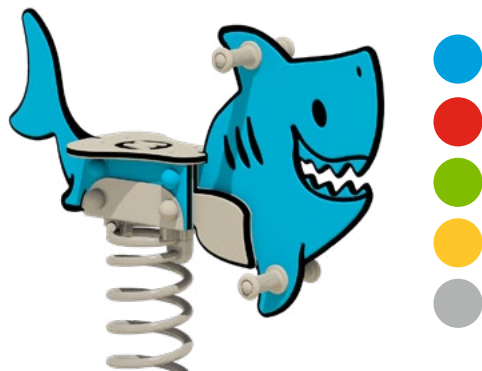

PRO requin „Charley“

SKU 1000079

Dimensions du siège: env. 29x24 cm
Hauteur du siège env. 56 cm