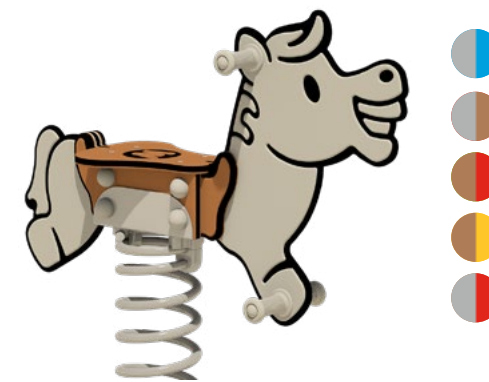

### PRO moto „Trickey“

SKU 100111

Dimensions du siège: env. 26x20 cm  
Hauteur du siège env. 51 cm

### PRO crocodile „Crockey“

SKU 1000098

Dimensions du siège: env. 29x24 cm  
Hauteur du siège env. 56 cm